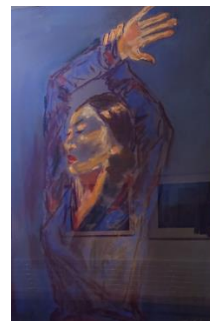

Ausstellung in Mayer's Kulturbad Romanshorn – 28. Febr. bis auf weiteres!

Everything Pastel - Carmen Margot Lins, Feldkirch

Lieferung in Radius von 60 km ab Romanshorn, frei Haus bis 2 m vor die Tür.

Es werden auch 2-3 Bilder zur Ansicht gebracht. (Spiegelungen, Bildqualität der Fotos nicht beachten!)

8 Landschaft in ocker 90 x 70 cm CHF 2'300

9 Der Wald in Farbe 94 x 74 cm CHF 2'000

10 Zimba Vorarlberg 74 x 94 cm CHF 1'800

11 Weisser Hang 64 x 84 cm CHF 1'800

12 Still ruht der See 72 x 52 cm CHF 990

13 Am Ufer 72 x 52 cm CHF 990

14 Blaue Stunde 70 x 50 cm CHF 990

15 Bäume am Teich 52 x 72 cm CHF 990

16 Meeresgestade 70 x 50 cm CHF 990

17 Flamenco-Tänzerin 75 x 100 cm CHF 1'800

18 Der grosse Auftritt 75 x 90 cm CHF 1'800

19 Häuserzeile 55 x 55 cm CHF 500

20 Kleiner Hügel 55 x 55 cm CHF 500

21 Geäst 45 x 55 cm

22 Blaue Stunde 52 x 42 cm CHF 450

23 Sommerberg 52 x 42 cm CHF 450

24 Abstrakter Berg 40 x 50 cm CHF 450