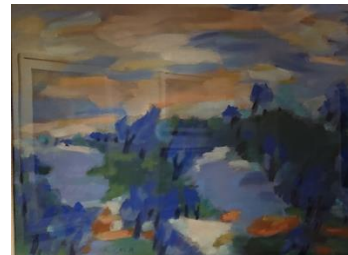

Ausstellung in Mayer's Kulturbad Romanshorn – 28. Febr. bis auf weiteres!

Everything Pastel - Carmen Margot Lins, Feldkirch

Lieferung in Radius von 60 km ab Romanshorn, frei Haus bis 2 m vor die Tür.

Es werden auch 2-3 Bilder zur Ansicht gebracht. (Spiegelungen, Bildqualität der Fotos nicht beachten!)

1 Baumgruppe 125 x 85 cm CHF 3'000

2 Laubwald 110 x 80 cm CHF 2'900

3 Blaue Welt 110 x 80 cm CHF 2'700

4 Oktober 85 x 115 cm CHF 2'700

5 Winterende 85 x 105 cm CHF 2'700

6 Am Wasser 100 x 75 cm CHF 2'500

7 Parklandschaft 100 x 90 cm CHF 2'300

8 Landschaft in ocker 90 x 70 cm CHF 2'300

9 Der Wald in Farbe 94 x 74 cm CHF 2'000

10 Zimba Vorarlberg 74 x 94 cm CHF 1'800

11 Weisser Hang 64 x 84 cm CHF 1'800

12 Still ruht der See 72 x 52 cm CHF 990

13 Am Ufer 72 x 52 cm CHF 990